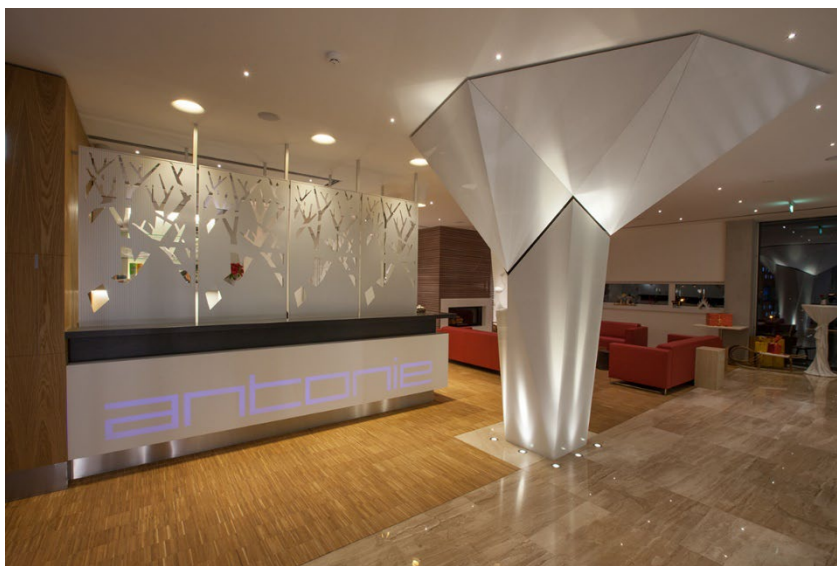

Název zakázky: **Hotel Antonie**  
Lokalita: Frýdlant  
Zadavatel: EXX s.r.o.  
Realizace: 2013  
Typ stavby: Hotel

Technický popis: V projektu hotel Antonie se jednalo o 2 objekty – hotel a wellness. Snahou návrhu osvětlení bylo nenásilnou formou podtrhnout jedinečnost prostoru a zdůraznit architektonický detail. Osvětlení Wellness je řízeno z LCD dotykového panelu Helvar. Obsluha má tak zde možnost komfortního ovládání osvětlení z místa recepcce. V prostoru hotelu je řízeno osvětlení restaurace, terasy z prostoru recepcce pomocí LCD panelů Helvar. Do řízení osvětlení je také zakomponováno řízení fasádních žaluzií a venkovního osvětlení. Schodiště, loby a chodby mají svou specifickou světelnou scénu. Restauraci je možno řídit jako jeden společný prostor anebo jej rozdělit dělicími příčkami na 3 samostatné prostory. Nastavení až 16 samostatných scén citlivě dotváří interiér restaurace.