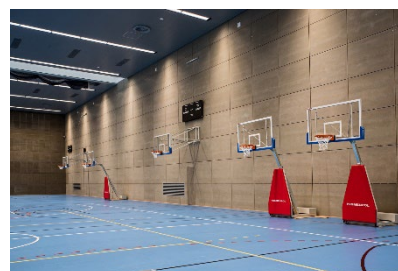

Technický popis: Předností tohoto projektu je routerové řešení. Napříč sportovním centrem byly instalovány **DIGIDIM routery 910 a 905**. V kombinaci s dotykovými grafickými **panely Scene Touch**, které byly umístěny v každé z místností po celé budově, je možno **ovládat osvětlení centrálně nebo lokálně**, přesně podle potřeb. Panel umístěný na recepci umožňuje centrální řízení osvětlení, lokální panely pak ovládání osvětlení v jednotlivých místnostech. Ovládané DALI okruhy a jednotlivé dotykové ovládací panely jsou mezi sebou propojeny **pomocí WIFI switchů a ethernet routerů a DALI routerů**.