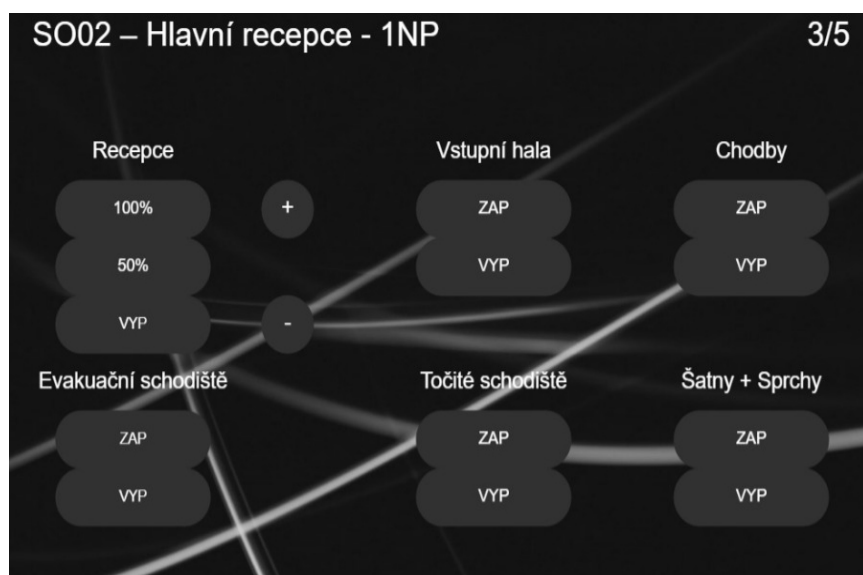

Popis: Pro ovládání umělého osvětlení novostavby víceúčelového sportovního centra Na Chobotě **části SO01 Sportovní hala, SO02 Ubytovna a krytý bazén a venkovního osvětlení hřišť** byla použita svítidla s ovládacími obvody DALI a spínaná svítidla zapojená do řídicího systému dálkového ovládání DALI firmy Helvar. Jednotlivé světelné okruhy jsou **ovládány pomocí dotykových ovládacích panelů z vybraných prostorů**. Ovládané DALI okruhy a jednotlivé dotykové ovládací panely jsou **mezi sebou propojeny**. Hlediště sportovní haly má základní kapacitu 280 diváků, kterou lze navýšit teleskopickými tribunami o 120 diváků ve třech řadách až na celkovou kapacitu 400 diváků. Suterén sportovní haly obsahuje otevřené parkoviště, servisní a technické zázemí.

Detailní technické informace:

Jednotlivé ovládací panely a světelné okruhy:

Přenosný dotykový ovládací panel ODP1 ovládaný z recepcce objektu SO01 ovládá tělocvičnu, stmívané okruhy recepcce SO01, spínané okruhy SO01 pro chodby a schodiště, WC a šaten v 1NP a v 2NP. Spínané okruhy parkoviště SO01 v 1PP jsou navíc ovládány pohybovými čidly.

Přenosný dotykový ovládací panel ODP3 (viz obr.) umístěný na recepci SO02 ovládá stmívané okruhy recepcce 1NP, spínané okruhy SO02 (vstupní halu, chodby, chodby hotelové části, propojovací chodbu mezi SO01 a SO02, evakuační schodiště a točité schodiště, šatny wellness, WC a sprchy pro wellness, světelnou reklamu na střeše SO02) a spínané okruhy osvětlení venkovních hřišť. Venkovní osvětlení cest, parkoviště, náměstíčka a hřiště na Petanque je ovládáno automaticky z rozváděče RVO pomocí časového spínání. ODP3 je hlavní nadřazený ovládací panel, umožňující ovládání celého centra. V případě potřeby přebírá funkci všech ostatních ovládacích panelů v SO01 a SO02.